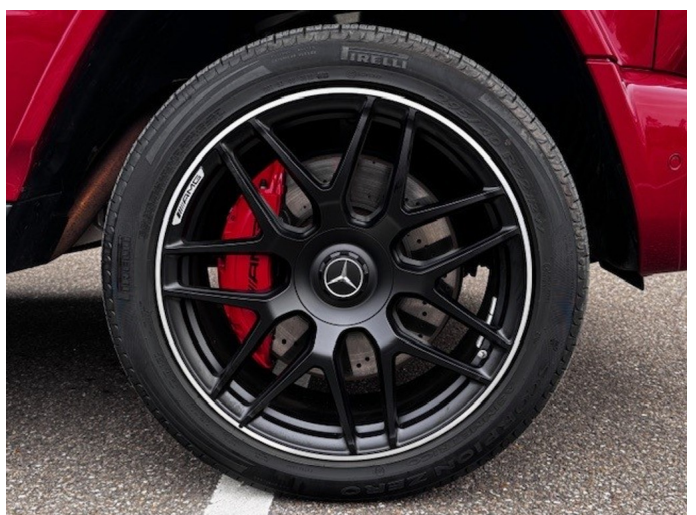

Foto's voertuig

Exterieur

7U8 Opschriften en MB-logo in zwart exterieur
Buitenspiegels verwarmbaar
LED koplampen adaptief
Parkeersensor voor en achter
PAZ Uitgebreid AMG-nightpakket exterieur
Schuif-/kanteldak
Trekhaak