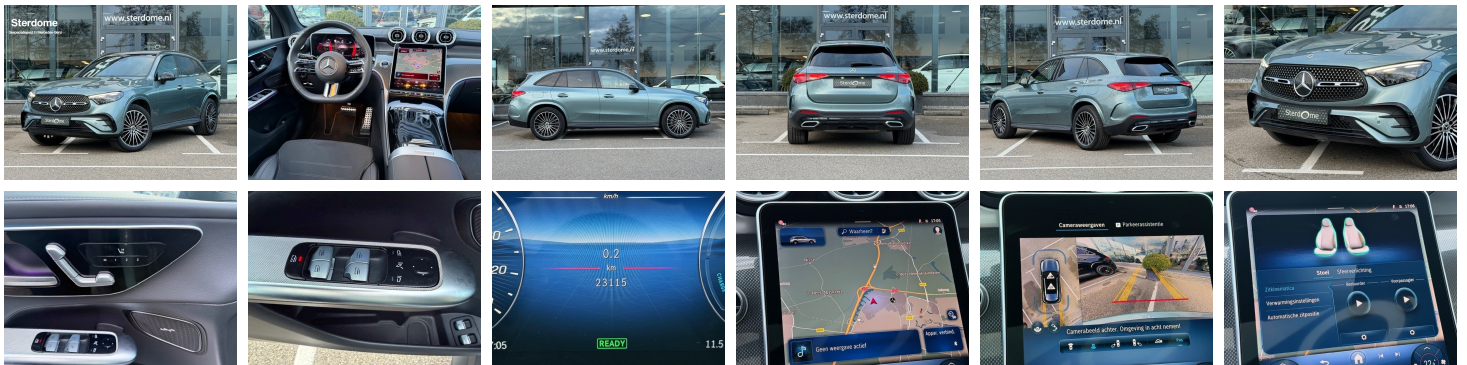

Mercedes-Benz GLC

300e 4MATIC AMG Line | AIRMATIC |
Meesturende Achteras | Memory |
DIGITAL LIGHT I

€ 71.950,- 2024 24.776 KM

Kenmerken

Merk	Mercedes-Benz	Bouwjaar	-	Tellerstand	24.776 KM
Model	GLC	Kleur	188 Verdezilver metallic	Vermogen	0 PK
Type	300e 4MATIC AMG Line AIRMATIC Meesturende Achteras Memory DIGITAL LIGHT I	Brandstof	-	Cilinderinhoud	1999 CC
		Transmissie	Automaat	Gewicht:	2215 KG
Prijs	€ 71.950,-				

Foto's voertuig

Exterieur

Infotainment

AMG-styling
Buitenspiegel(s) automatisch dimmend
Buitenspiegels elektrisch inklapbaar
Buitenspiegels elektrisch verstel- en verwarmbaar
Buitenspiegels met verlichting
Buitenspiegels verwarmbaar
Bumpers in carrosseriekleur
Dakrails
Elektrisch bedienbare achterklep
Elektrisch glazen panorama-dak
Geluid- en warmtewerend glas
Grootlichtassistent
Keyless entry
LED achterlichten
LED dagrijverlichting
LED koplampen
Lichtmetalen velgen 19"
Lichtmetalen velgen multi-spaaks 20"
Metaalkleur
Panoramadak
Parkeer assistent
Parkeersensor achter
Parkeersensor voor
Premium kleur
Trekhaak elektrisch uitklapbaar

Android auto
Apple carplay
Audio installatie premium
Multimedia-voorbereiding
Navigatiesysteem full map + hard disk
Rondomzicht camera
Sprakbediening

Interieur

Milieu

Achterbank elektrisch neerklapbaar
Airco (automatisch)
Airco met elektronische regeling
Airco separaat achter
Armsteun achter
Armsteun voor
Bagagedek
Bestuurdersstoel in hoogte verstelbaar
Binnenspiegel automatisch dimmend
Cruise control
Elektrische ramen achter
Elektrische ramen voor
Elektrisch verstelbare bestuurdersstoel
Elektrisch verstelbare passagiersstoel
Elektrisch verstelbare stoel(en) met geheugen
Keyless start
Kunstlederen bekleding
Lederen stuurwiel
Passagiersstoel in hoogte verstelbaar
Regensensor
Sportstoelen
Sportstuur
Stuurbekrachtiging snelheidsafhankelijk
Stuur verstelbaar
Stuurwiel verwarmd